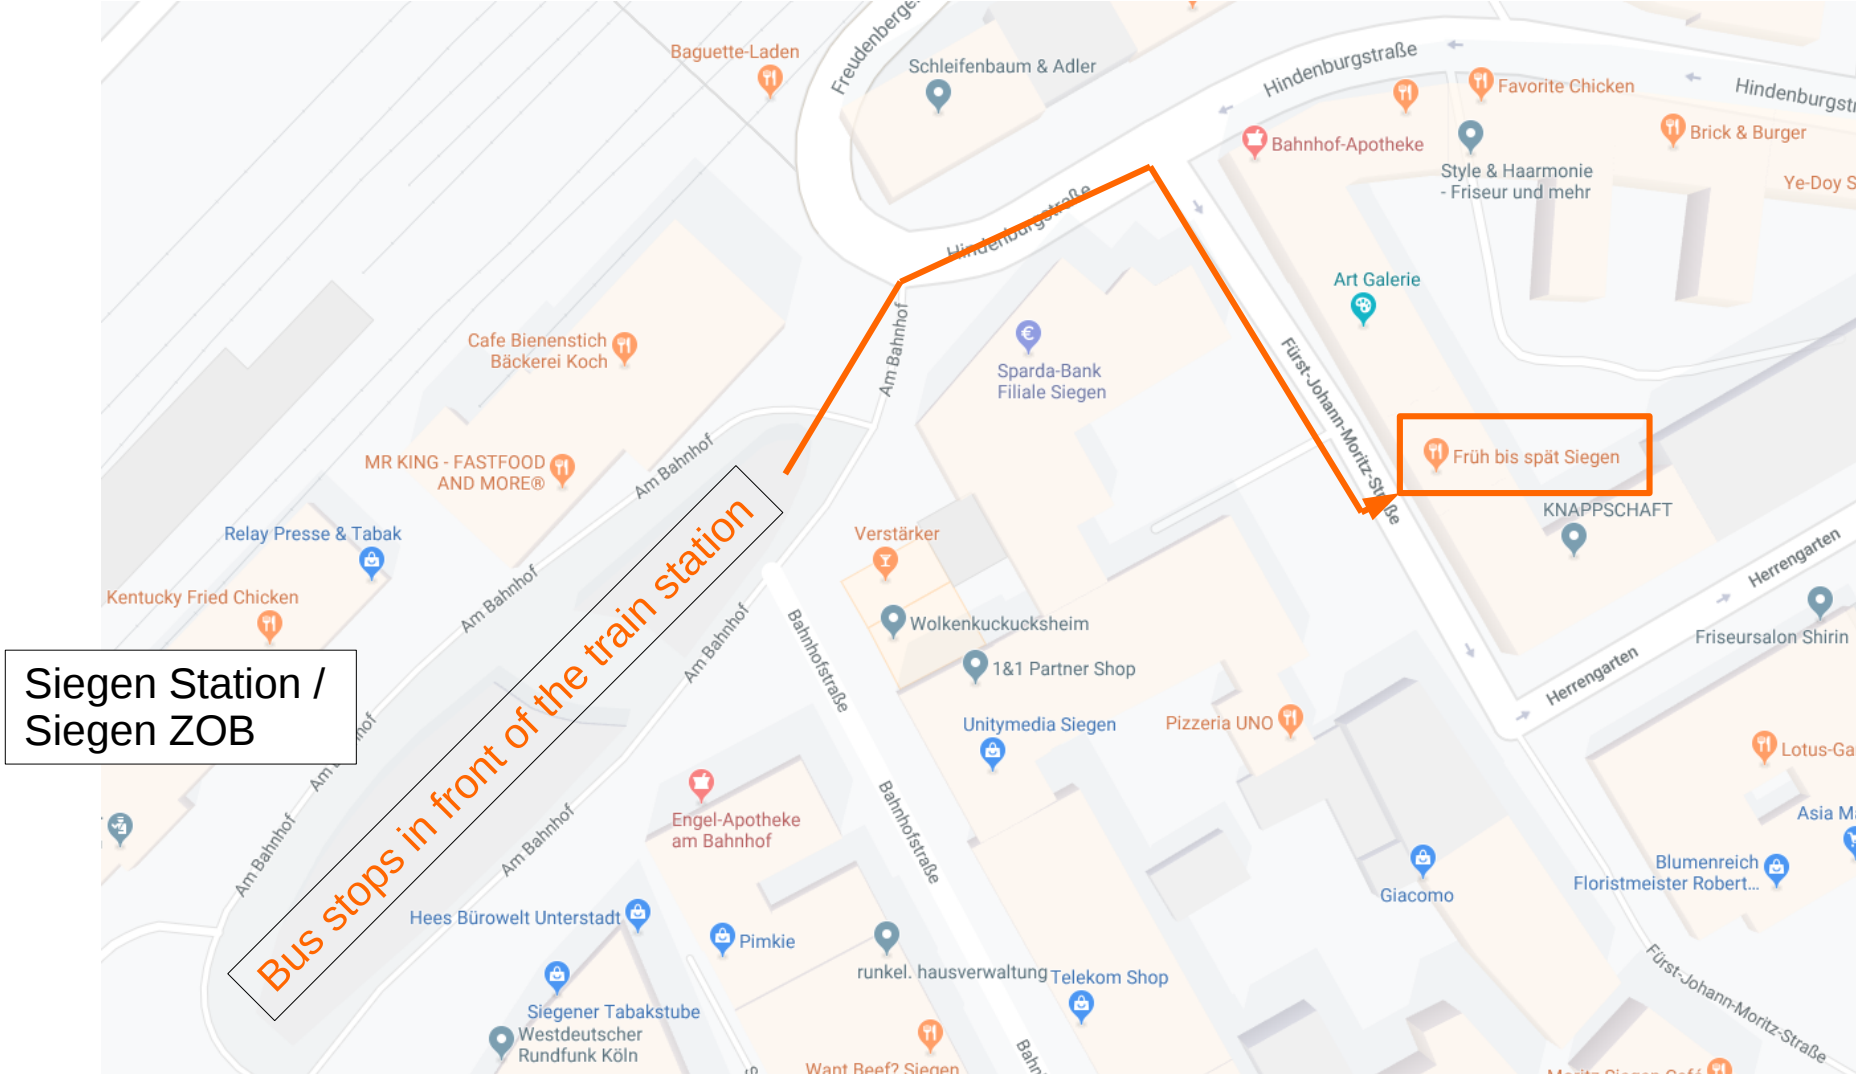

Map for the Location of the Conference Dinner at “Früh bis spät Siegen” (Walking duration from Siegen station / Siegen ZOB: 3min)

Siegen Station /
Siegen ZOB

Bus stops in front of the train station

Reservation: 7pm
Restaurant: Früh bis spät Siegen
Address: Fürst-Johann-Moritz-Straße 3, 57072 Siegen